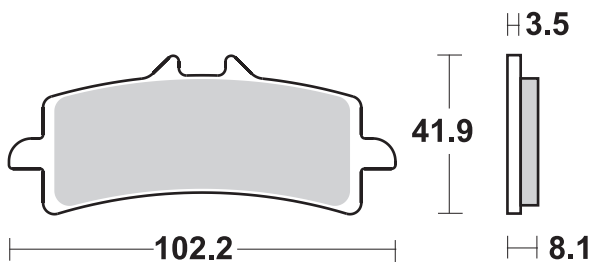

KAWASAKI ZX 1000 H2 CARBON NINJA

				RECOMMENDED	
KAWASAKI					
ZX	1000	H2 Carbon Ninja	17 - 20	841 SP*	730 LS

* = 2 sets required / 2 jeux pour l'Avant.

Available compounds

SBS 841 HS • SP • RST • DC

Available compounds